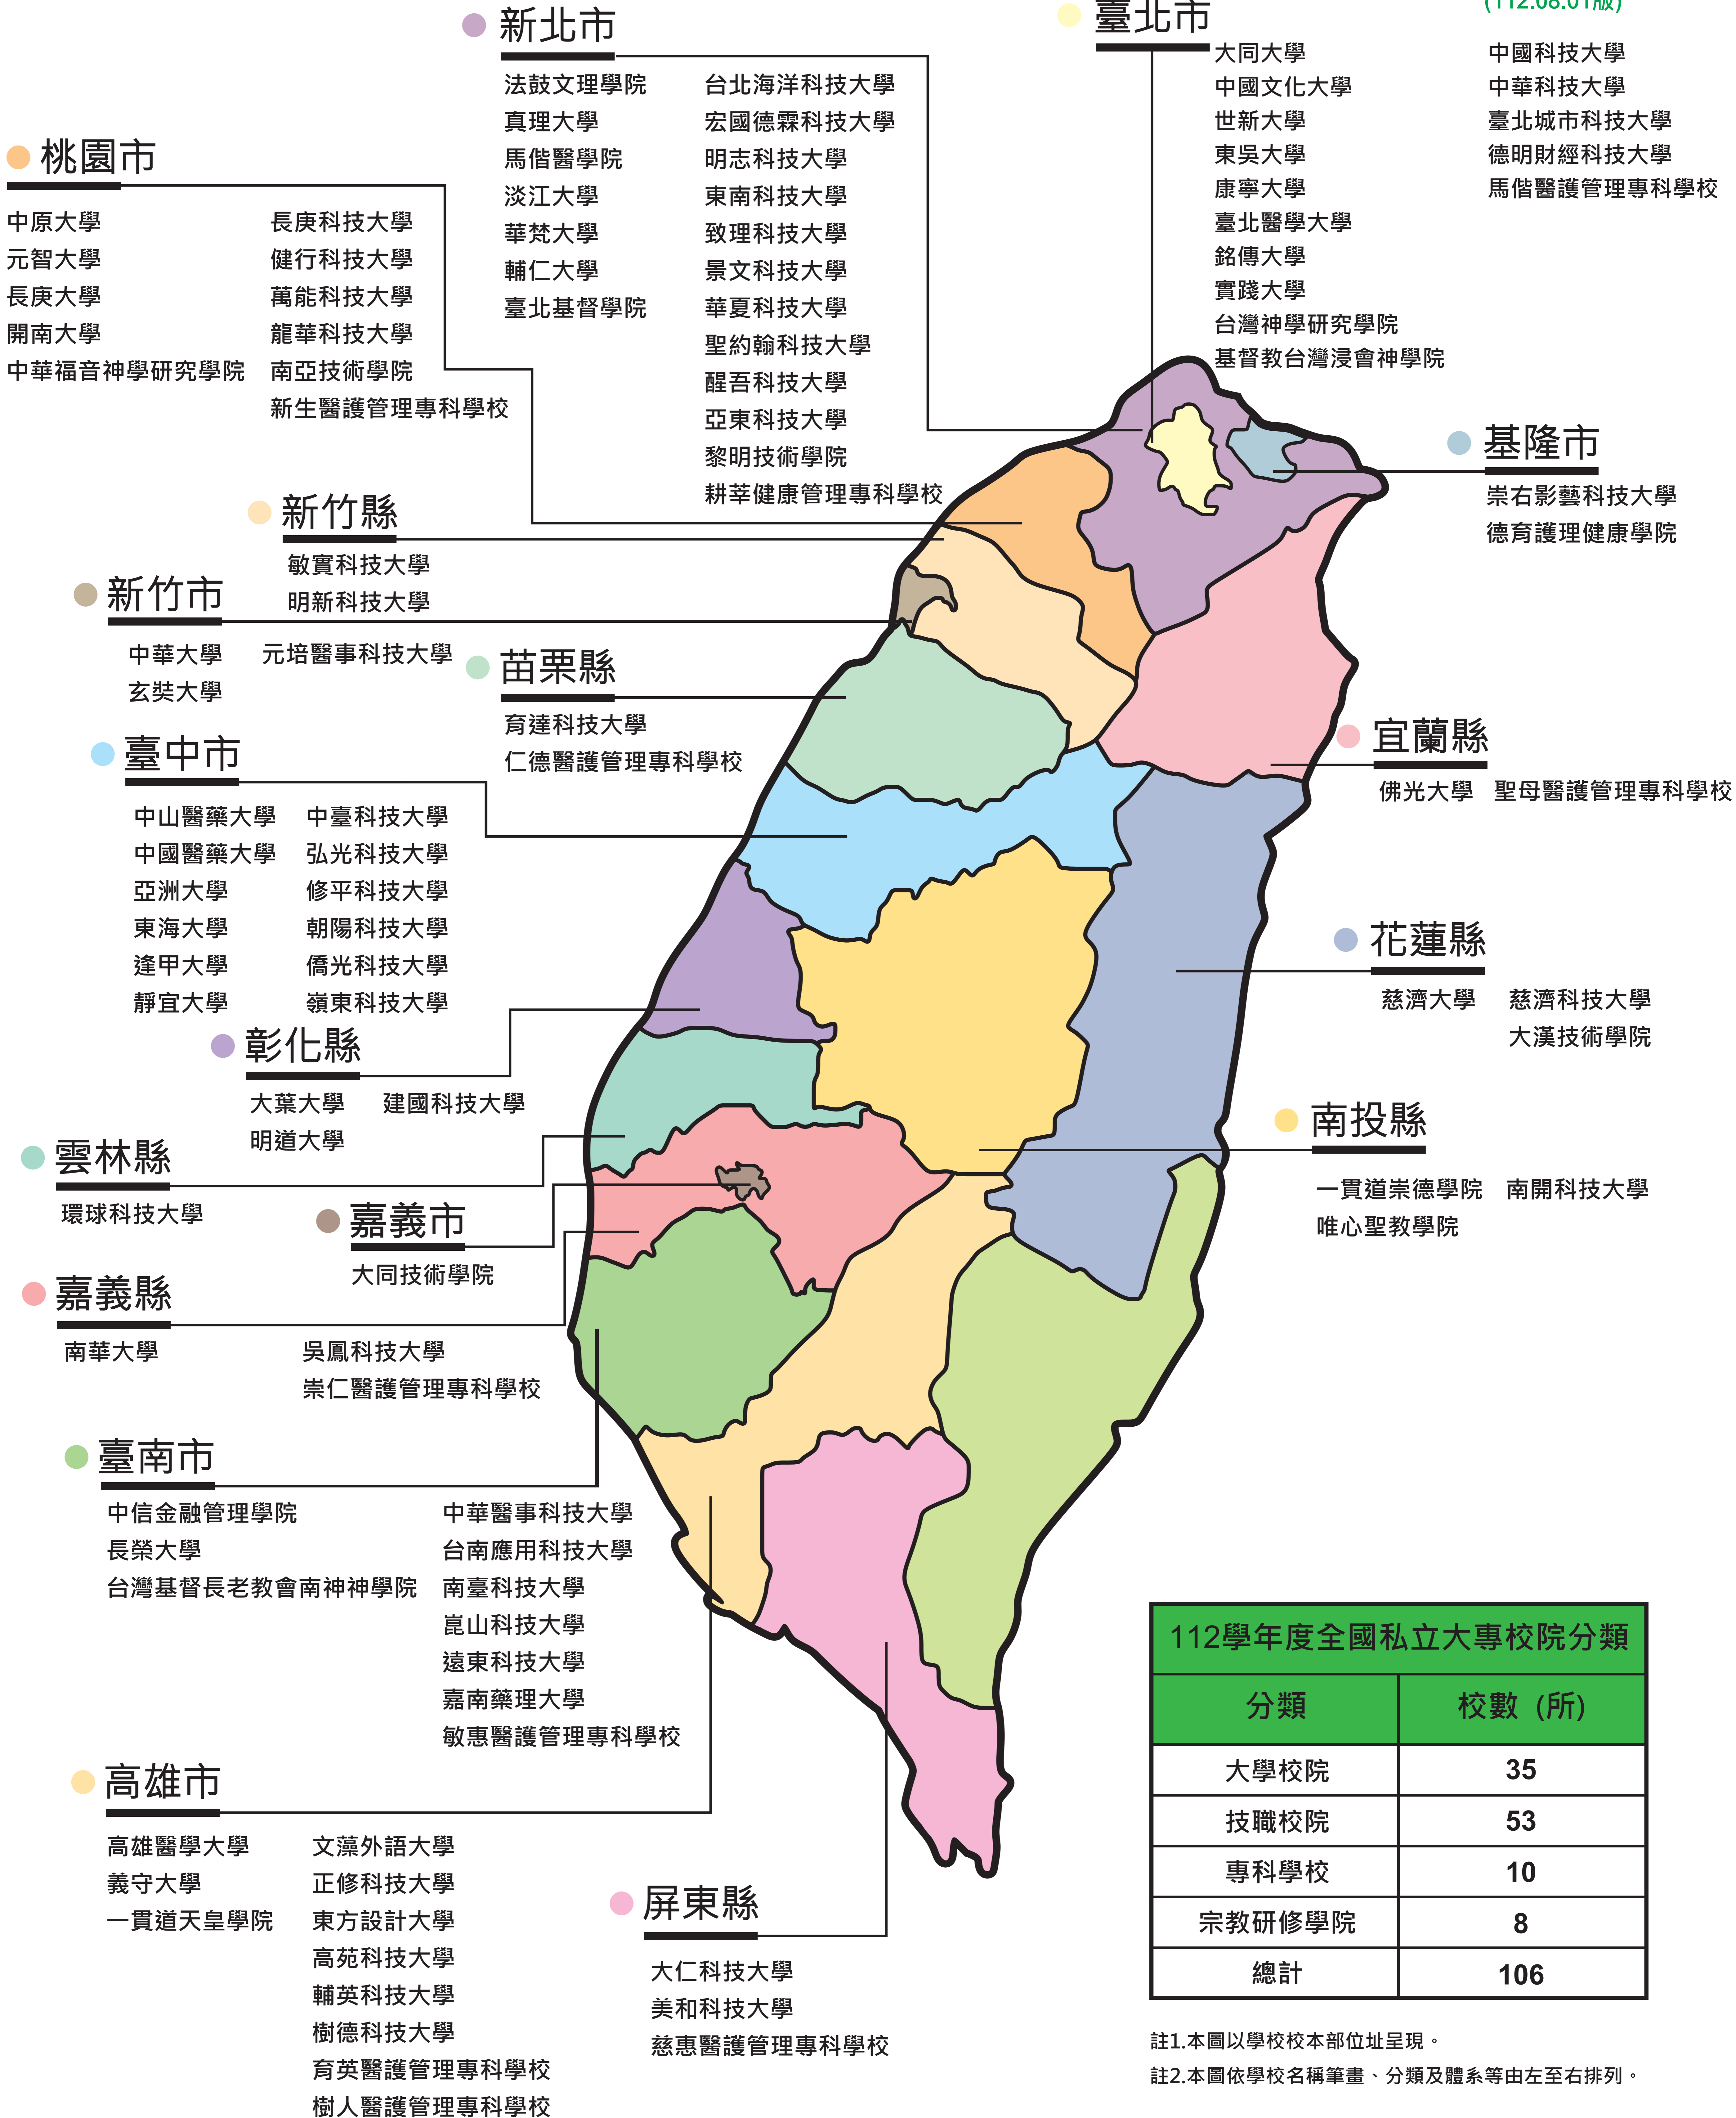

112學年度公立大專校院分布圖

(112.08.01版)

註1.本圖以學校校本部位址呈現。
 註2.本圖依學校名稱筆畫、分類及體系等由左至右排列。

112學年度私立大專校院分布圖

(112.08.01版)

112學年度全國私立大專校院分類	
分類	校數 (所)
大學校院	35
技職校院	53
專科學校	10
宗教研修學院	8
總計	106

註1.本圖以學校校本部位址呈現。
 註2.本圖依學校名稱筆畫、分類及體系等由左至右排列。