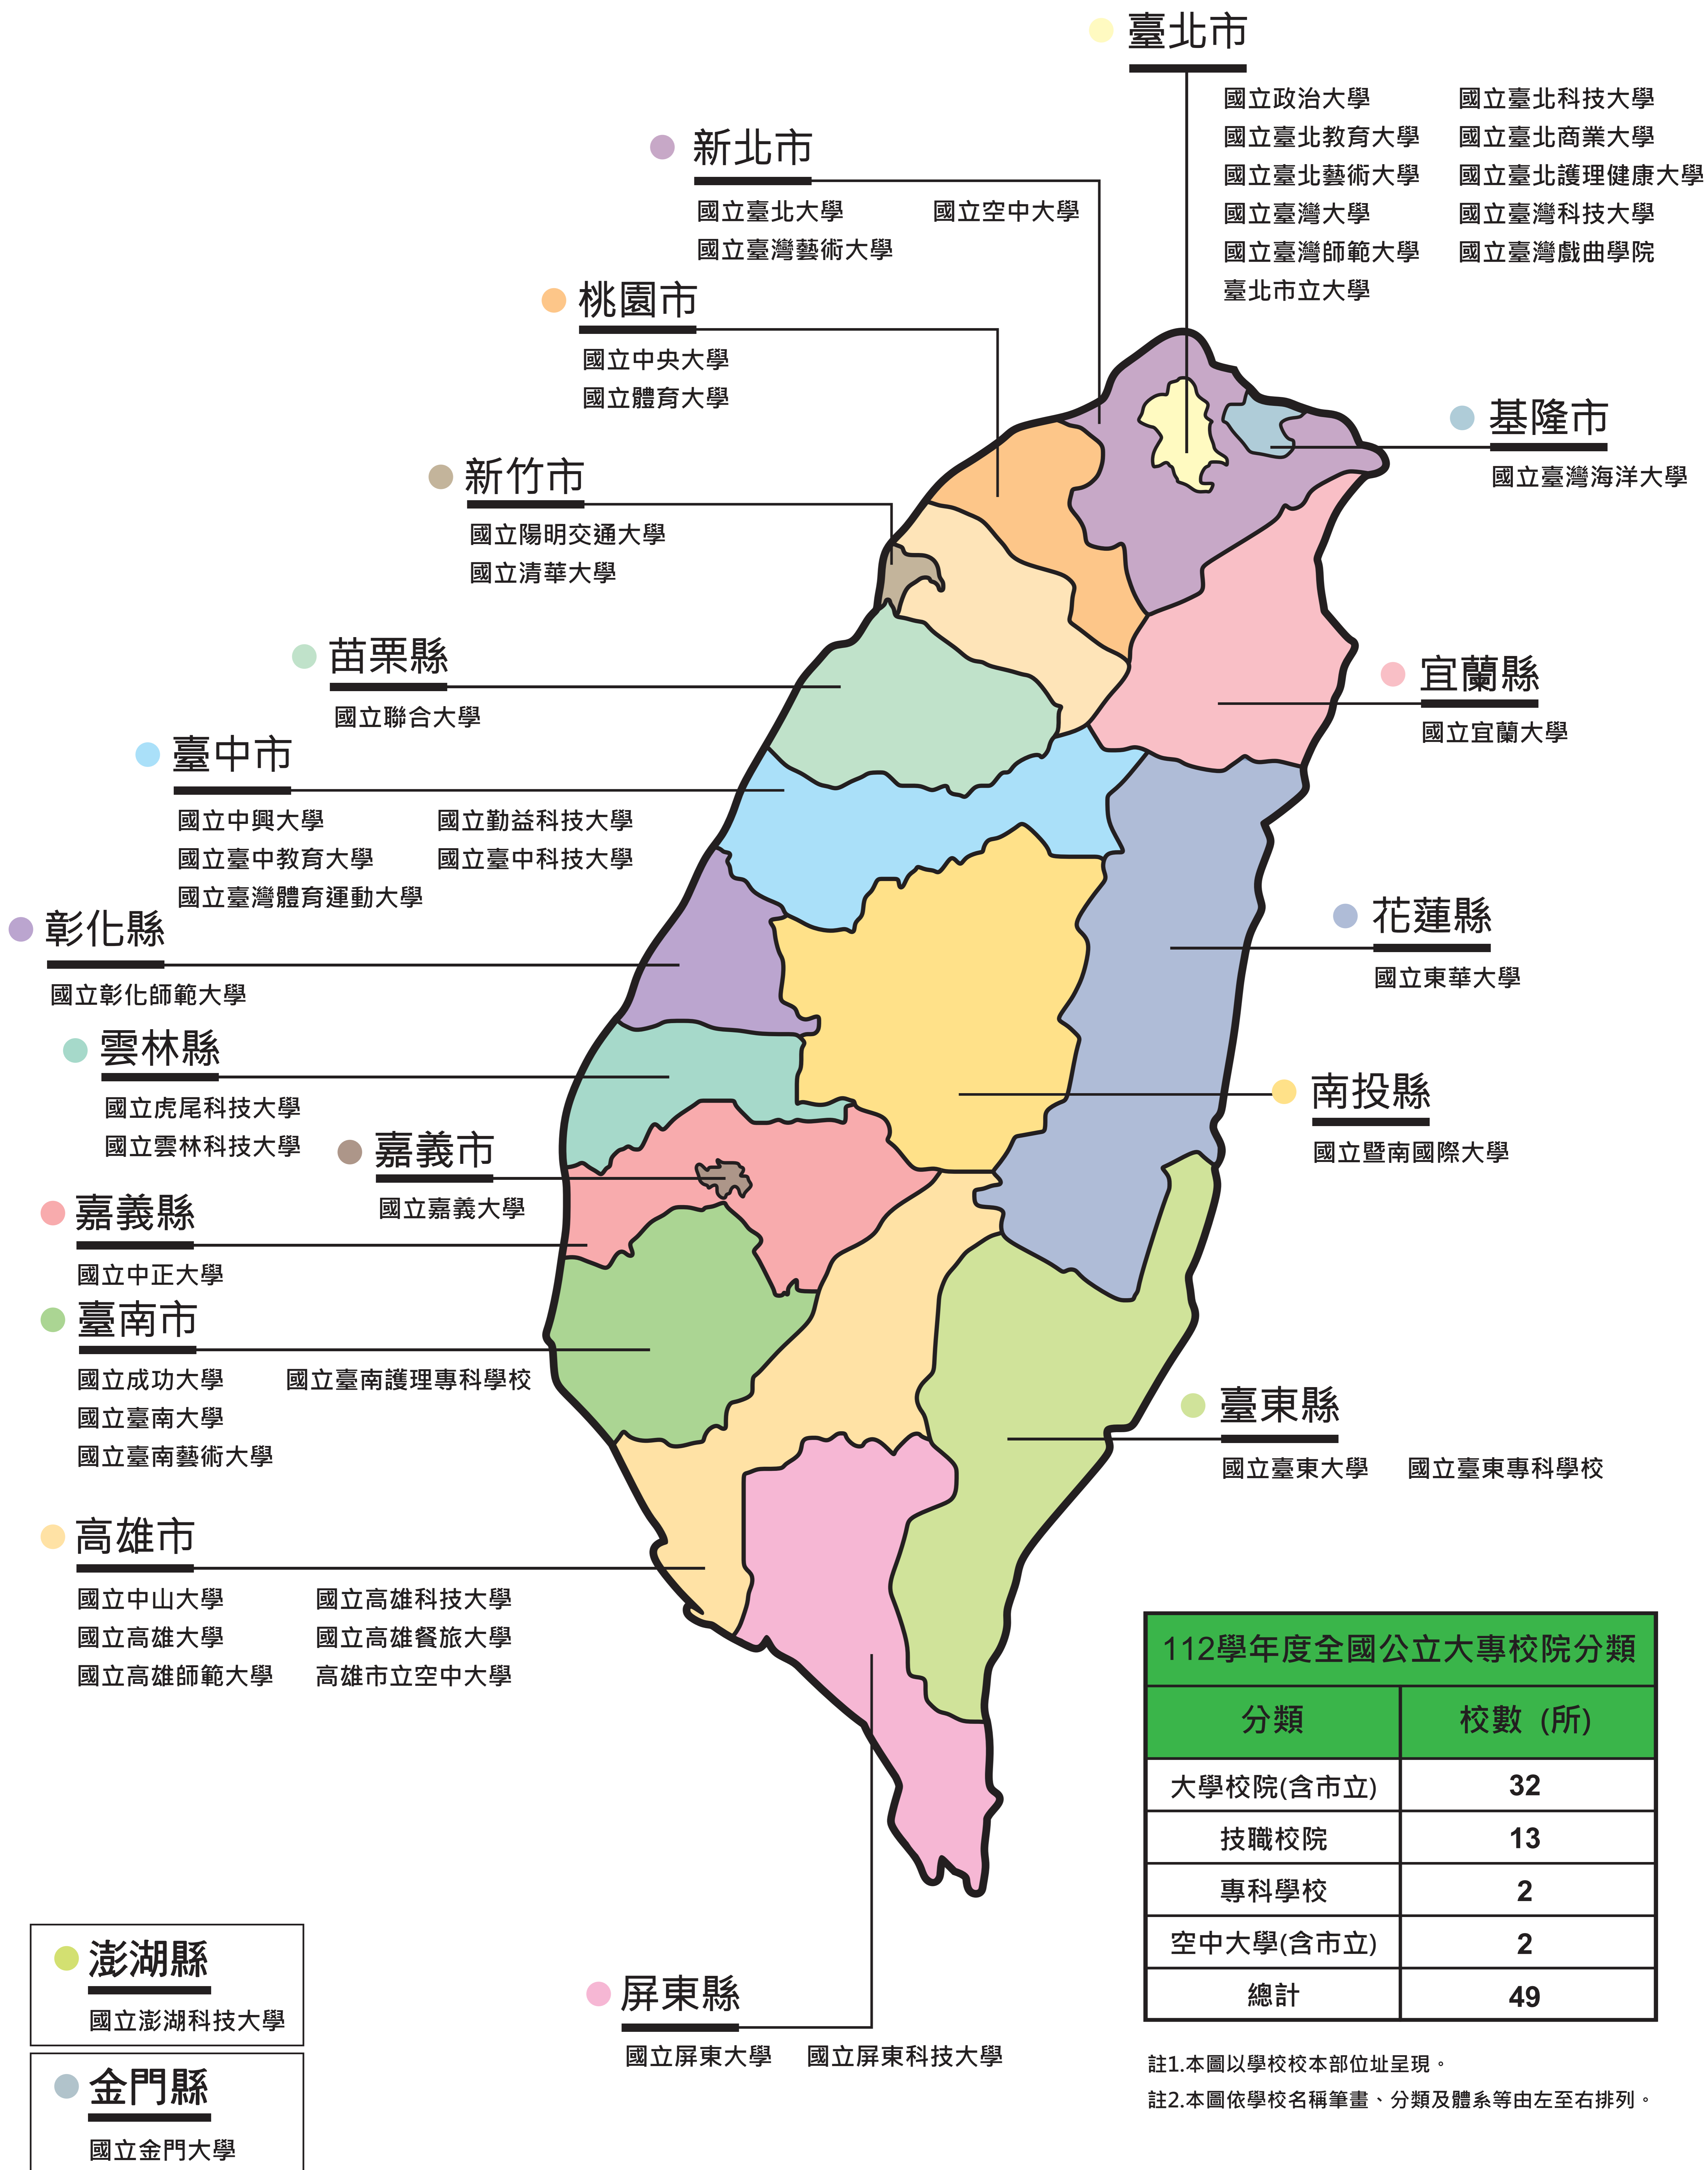

112學年度公立大專校院分布圖

(112.08.01版)

註1.本圖以學校校本部位址呈現。
 註2.本圖依學校名稱筆畫、分類及體系等由左至右排列。

112學年度私立大專校院分布圖

(112.08.01版)

112學年度全國私立大專校院分類	
分類	校數 (所)
大學校院	35
技職校院	53
專科學校	10
宗教研修學院	8
總計	106

註1.本圖以學校校本部位址呈現。
 註2.本圖依學校名稱筆畫、分類及體系等由左至右排列。